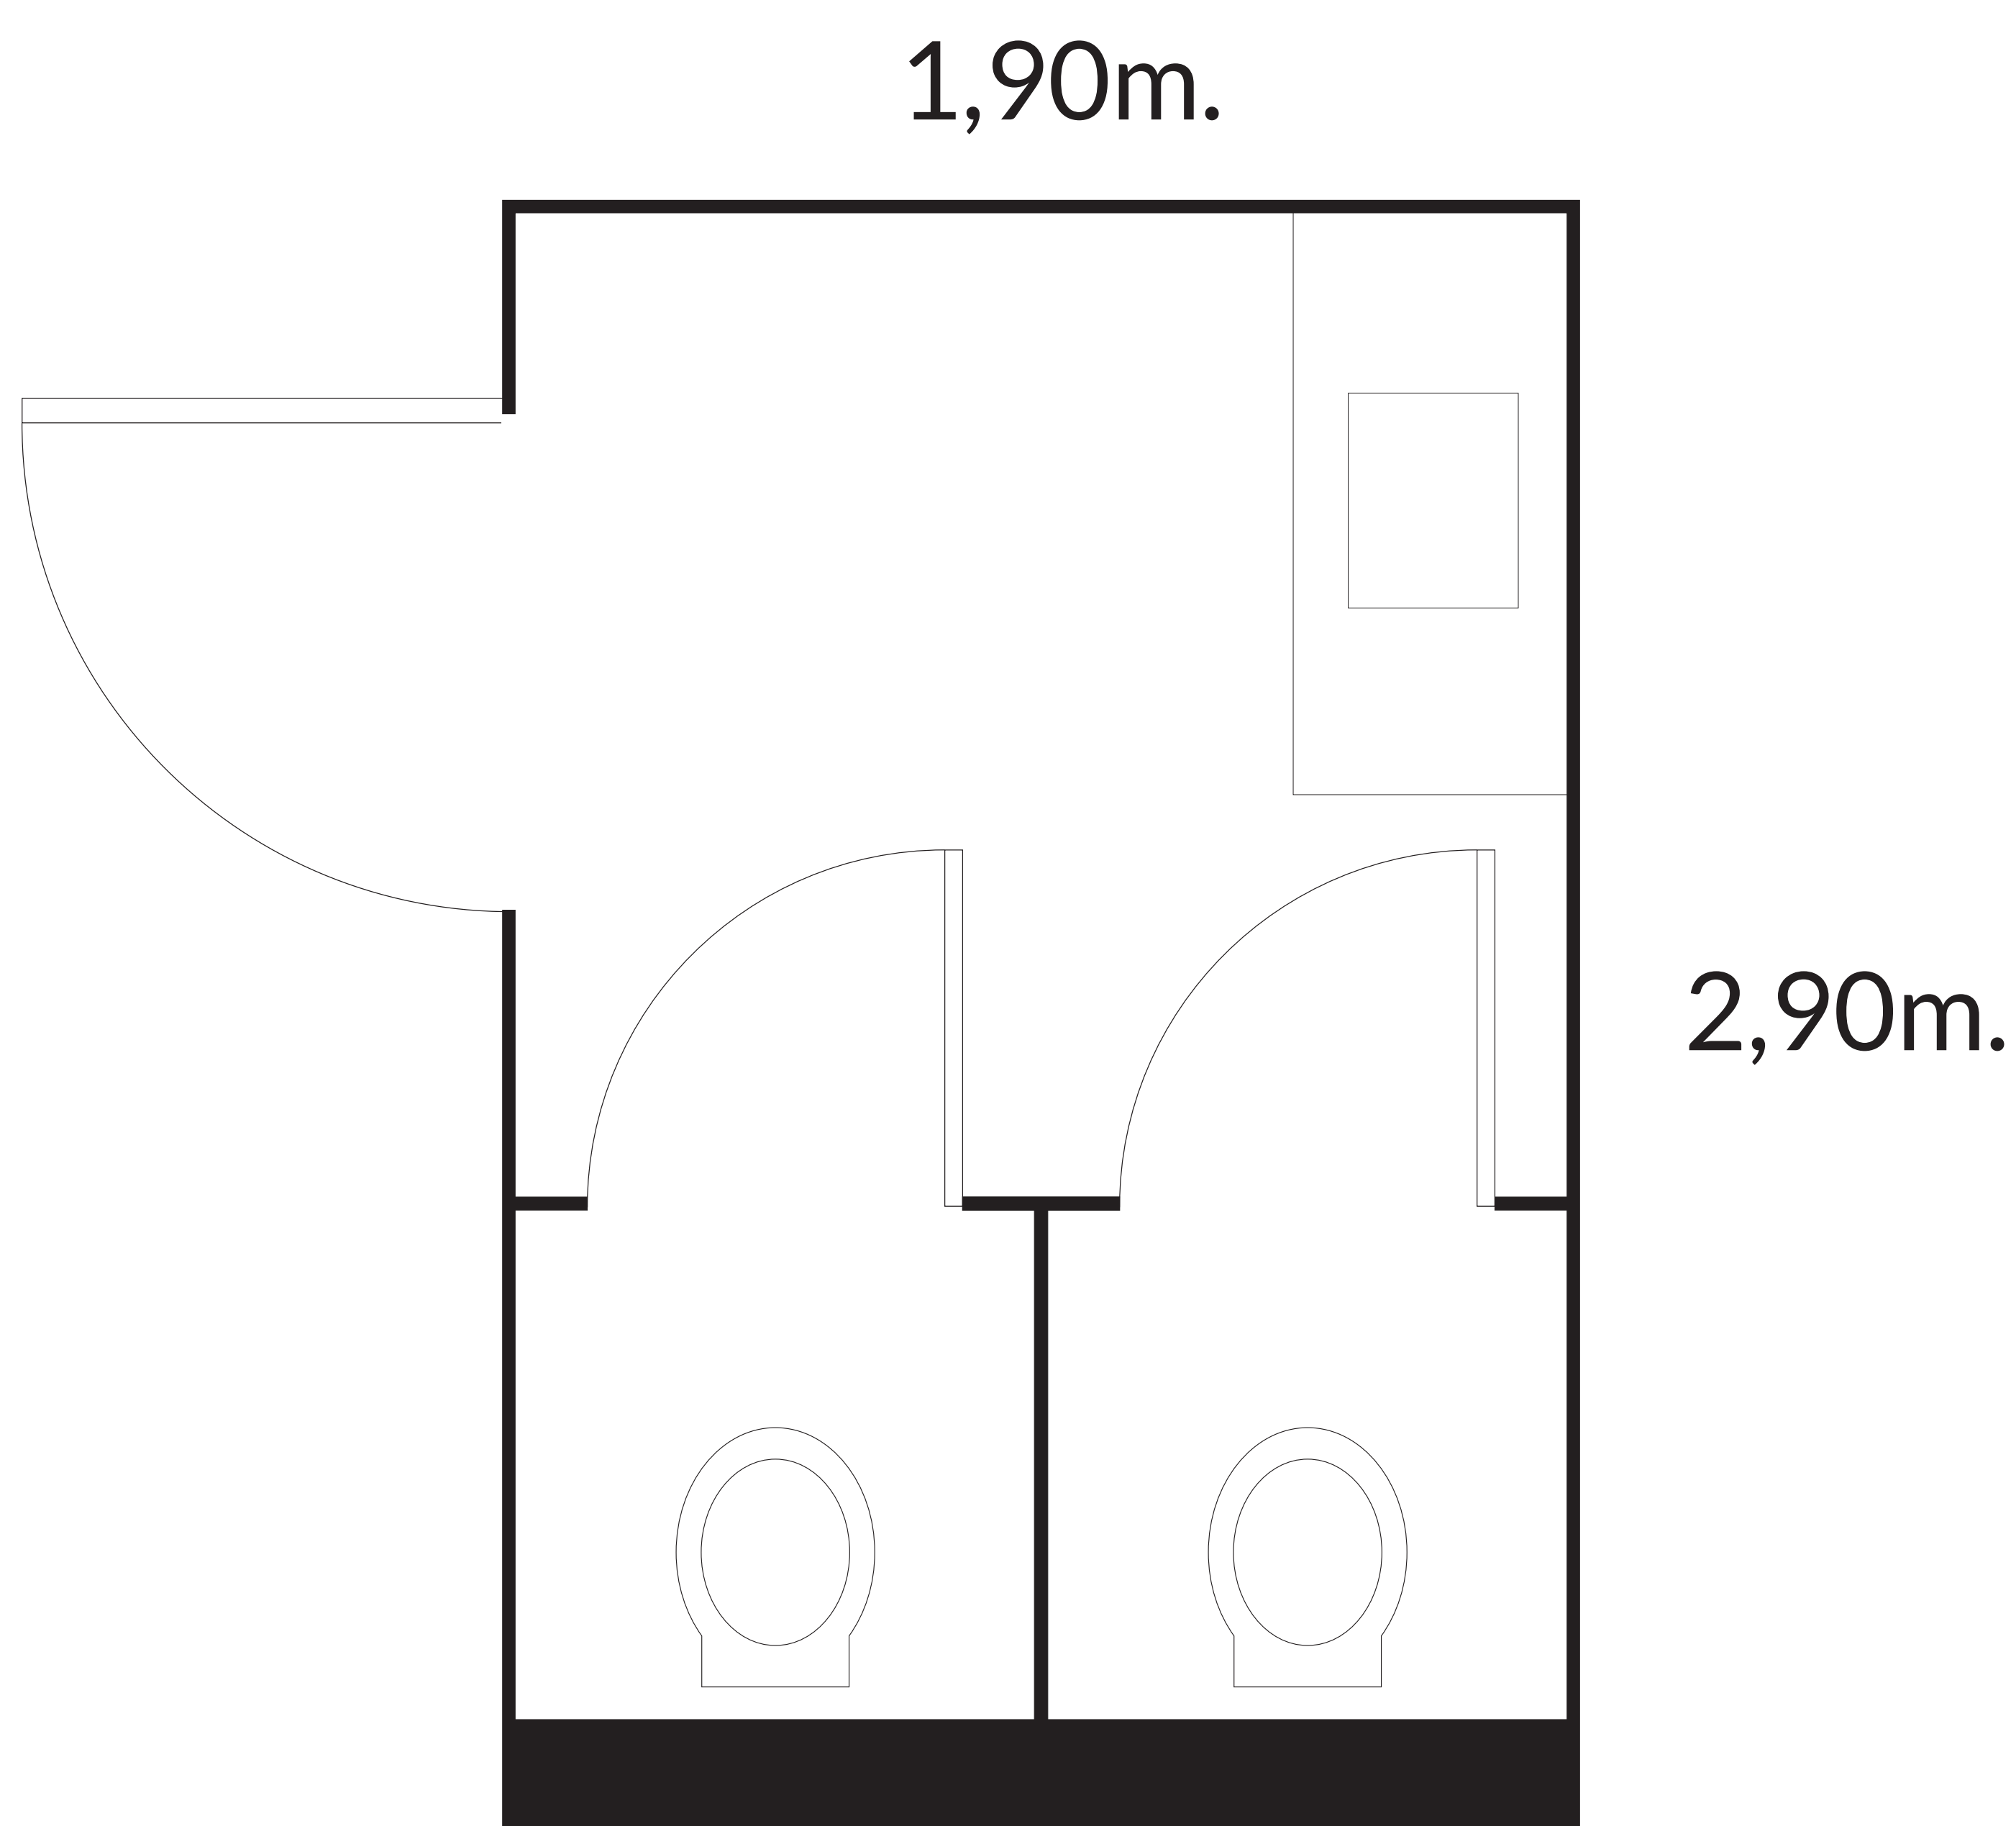

# BELLAGIO

2,40m.

INGRESO  
DAMAS

6,00m.

INGRESO  
CABALLEROS

ANCHO: 2,40m. | LARGO: 6,00m. | ALTO: 3,30m.

## MONTECARLO

ANCHO: 1,90m. | LARGO: 2,90m. | ALTO: 3,00m. (con trailer)  
2,50m. (sin trailer)